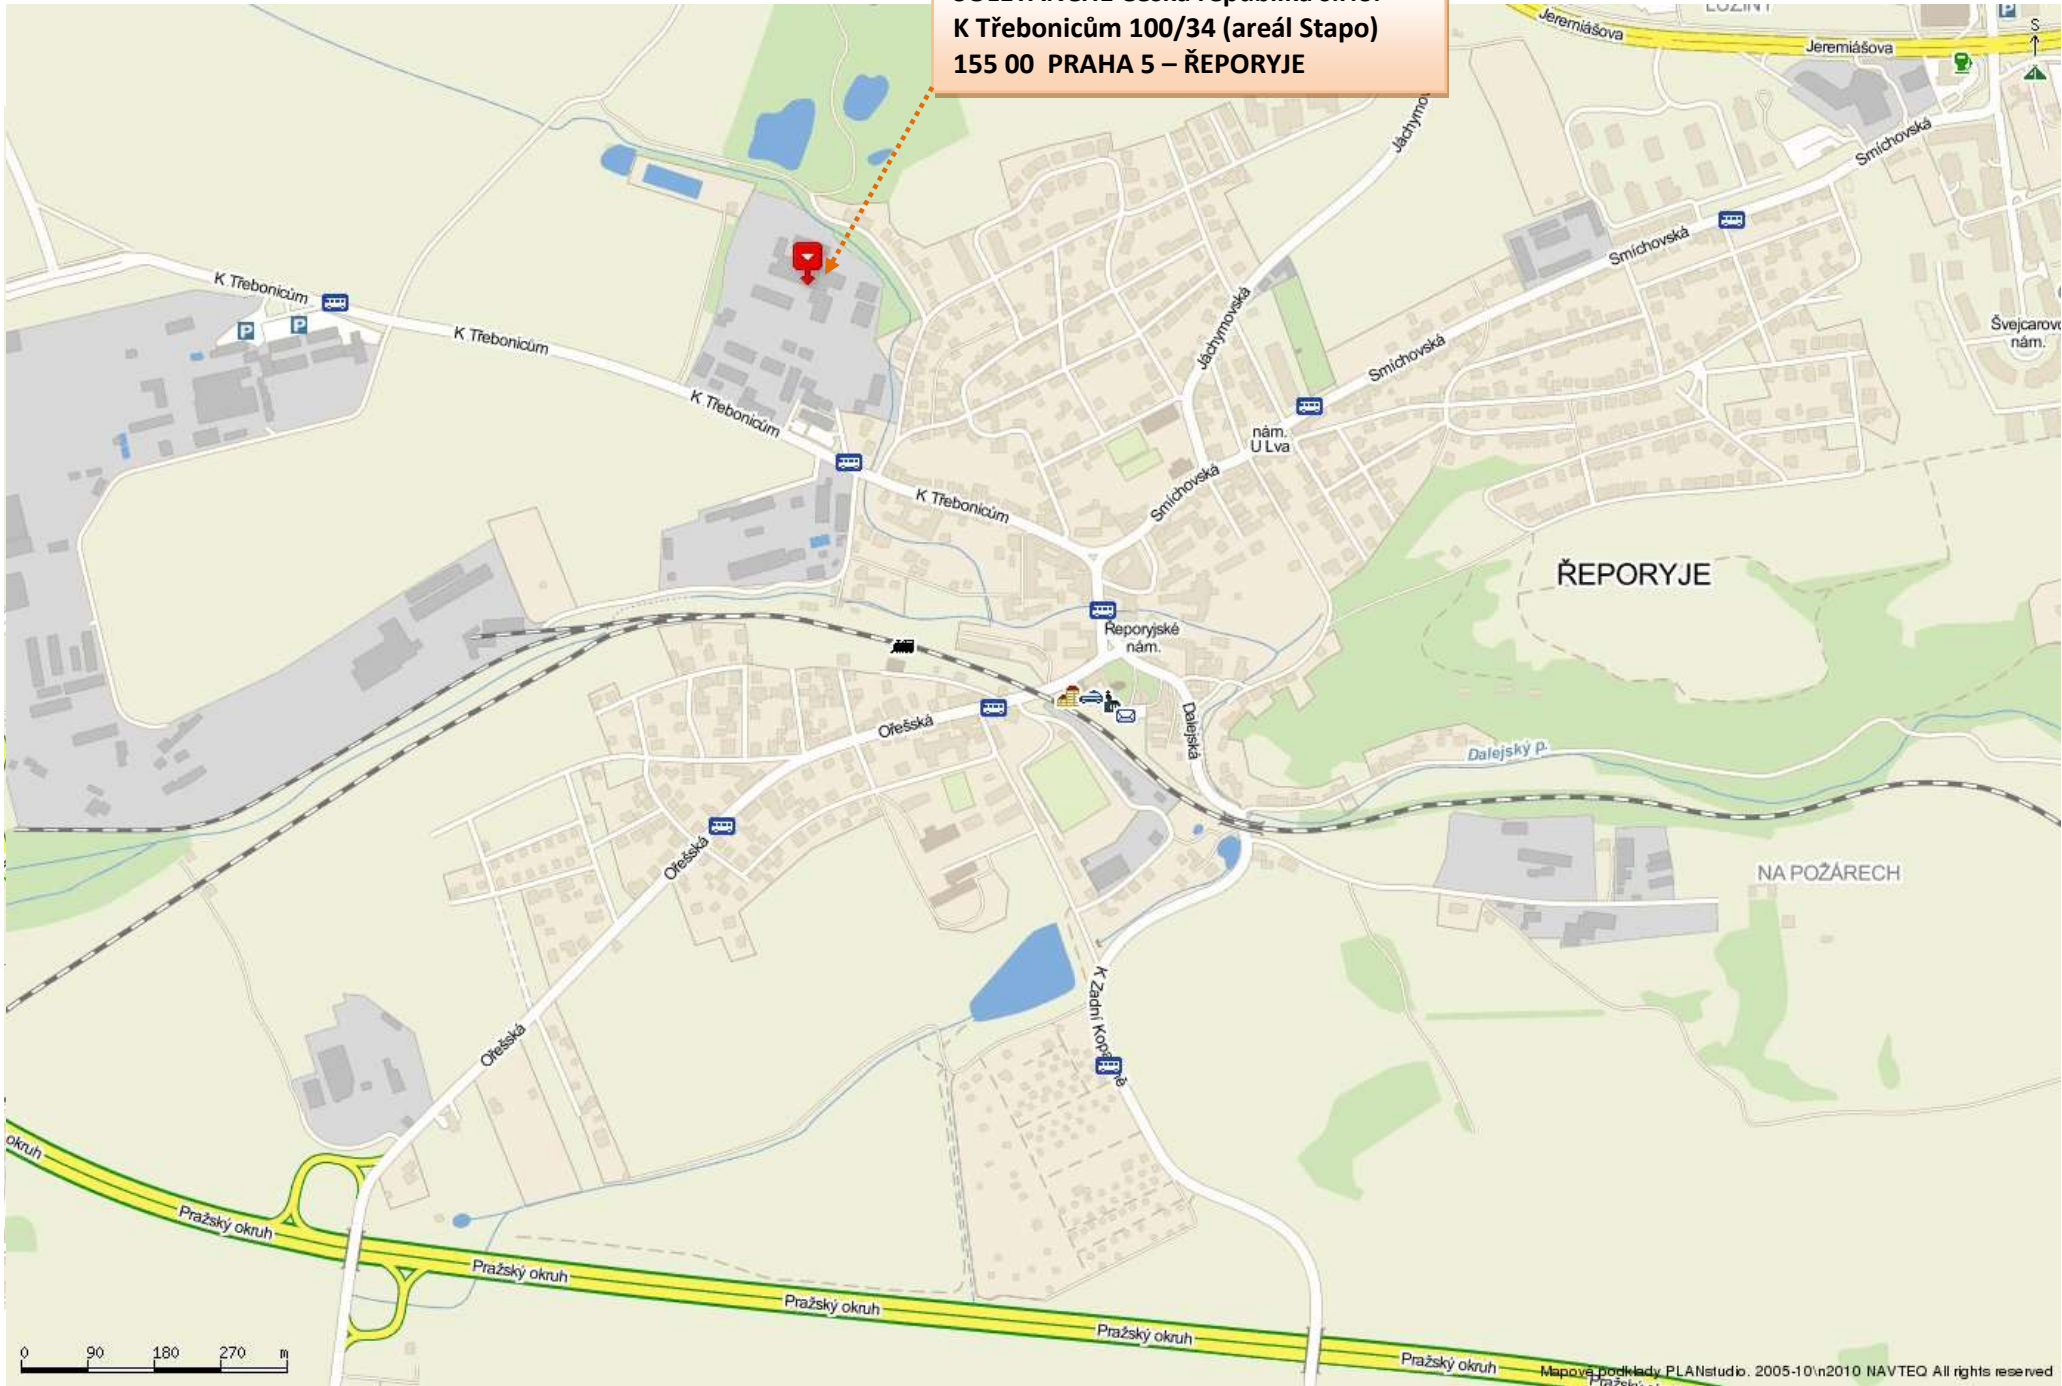

SOLETANCHE Česká republika s.r.o.
K Třebonicům 100/34 (areál Stapo)
155 00 PRAHA 5 – ŘEPORYJE

SOLETANCHE Česká republika s.r.o.
K Třebonicům 100/34 (areál Stapo)
155 00 PRAHA 5 – ŘEPORYJE

SOLETANCHE Česká republika s.r.o.
K Třebonicům 100/34 (areál Stapo)
155 00 PRAHA 5 – ŘEPORYJE

GPS souřadnice: 50°2'12.841"N, 14°18'23.091"E