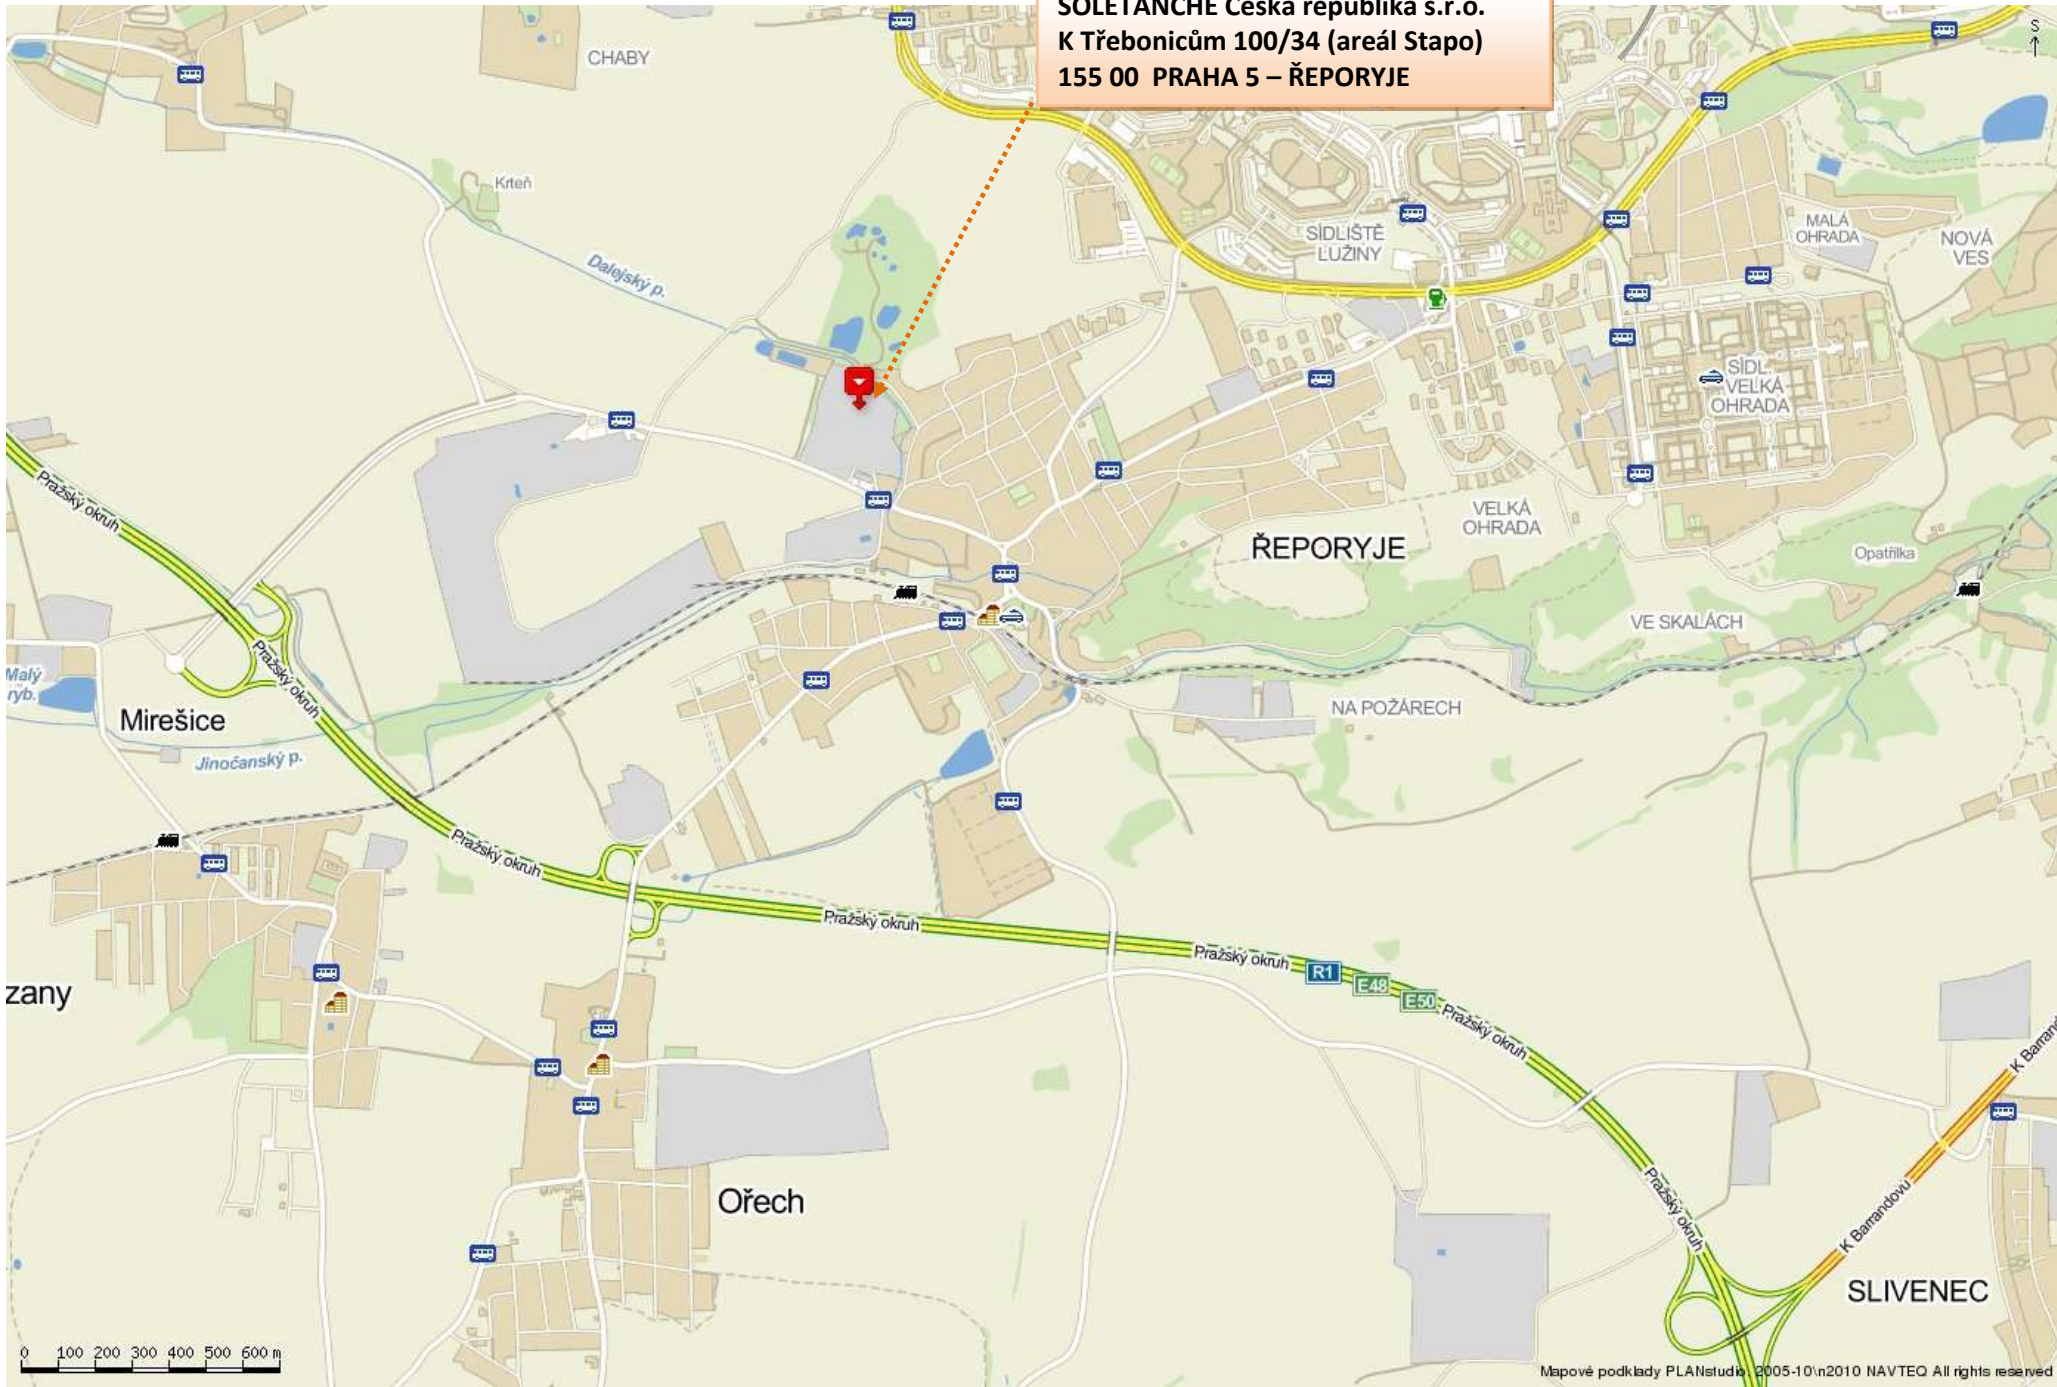

SOLETANCHE Česká republika s.r.o.
K Třebonicům 100/34 (areál Stapo)
155 00 PRAHA 5 – ŘEPORYJE

SOLETANCHE Česká republika s.r.o.
K Třebonicům 100/34 (areál Stapo)
155 00 PRAHA 5 – ŘEPORYJE

SOLETANCHE Česká republika s.r.o.
K Třebonicům 100/34 (areál Stapo)
155 00 PRAHA 5 – ŘEPORYJE

GPS souřadnice: 50°2'12.841"N, 14°18'23.091"E